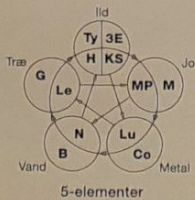

REFLEXZONER & MERIDIANBANER

af Solvejg Lauborg

YANG

YIN

Organ:	Kropsvæv:	Sanseorgan:
Lunger	Hud og kropshår	Næse
Milt/bugspytkirtel	Bindevæv, fedtvæv	Mund, læber
Hjerte	Blodkar, hjerne	Tunge
Lever	Muskler, sener og negle	Øjne
Nyrer	Knogler og brusk	Ører
	sexsædafunktion, hovedhår og tænder	